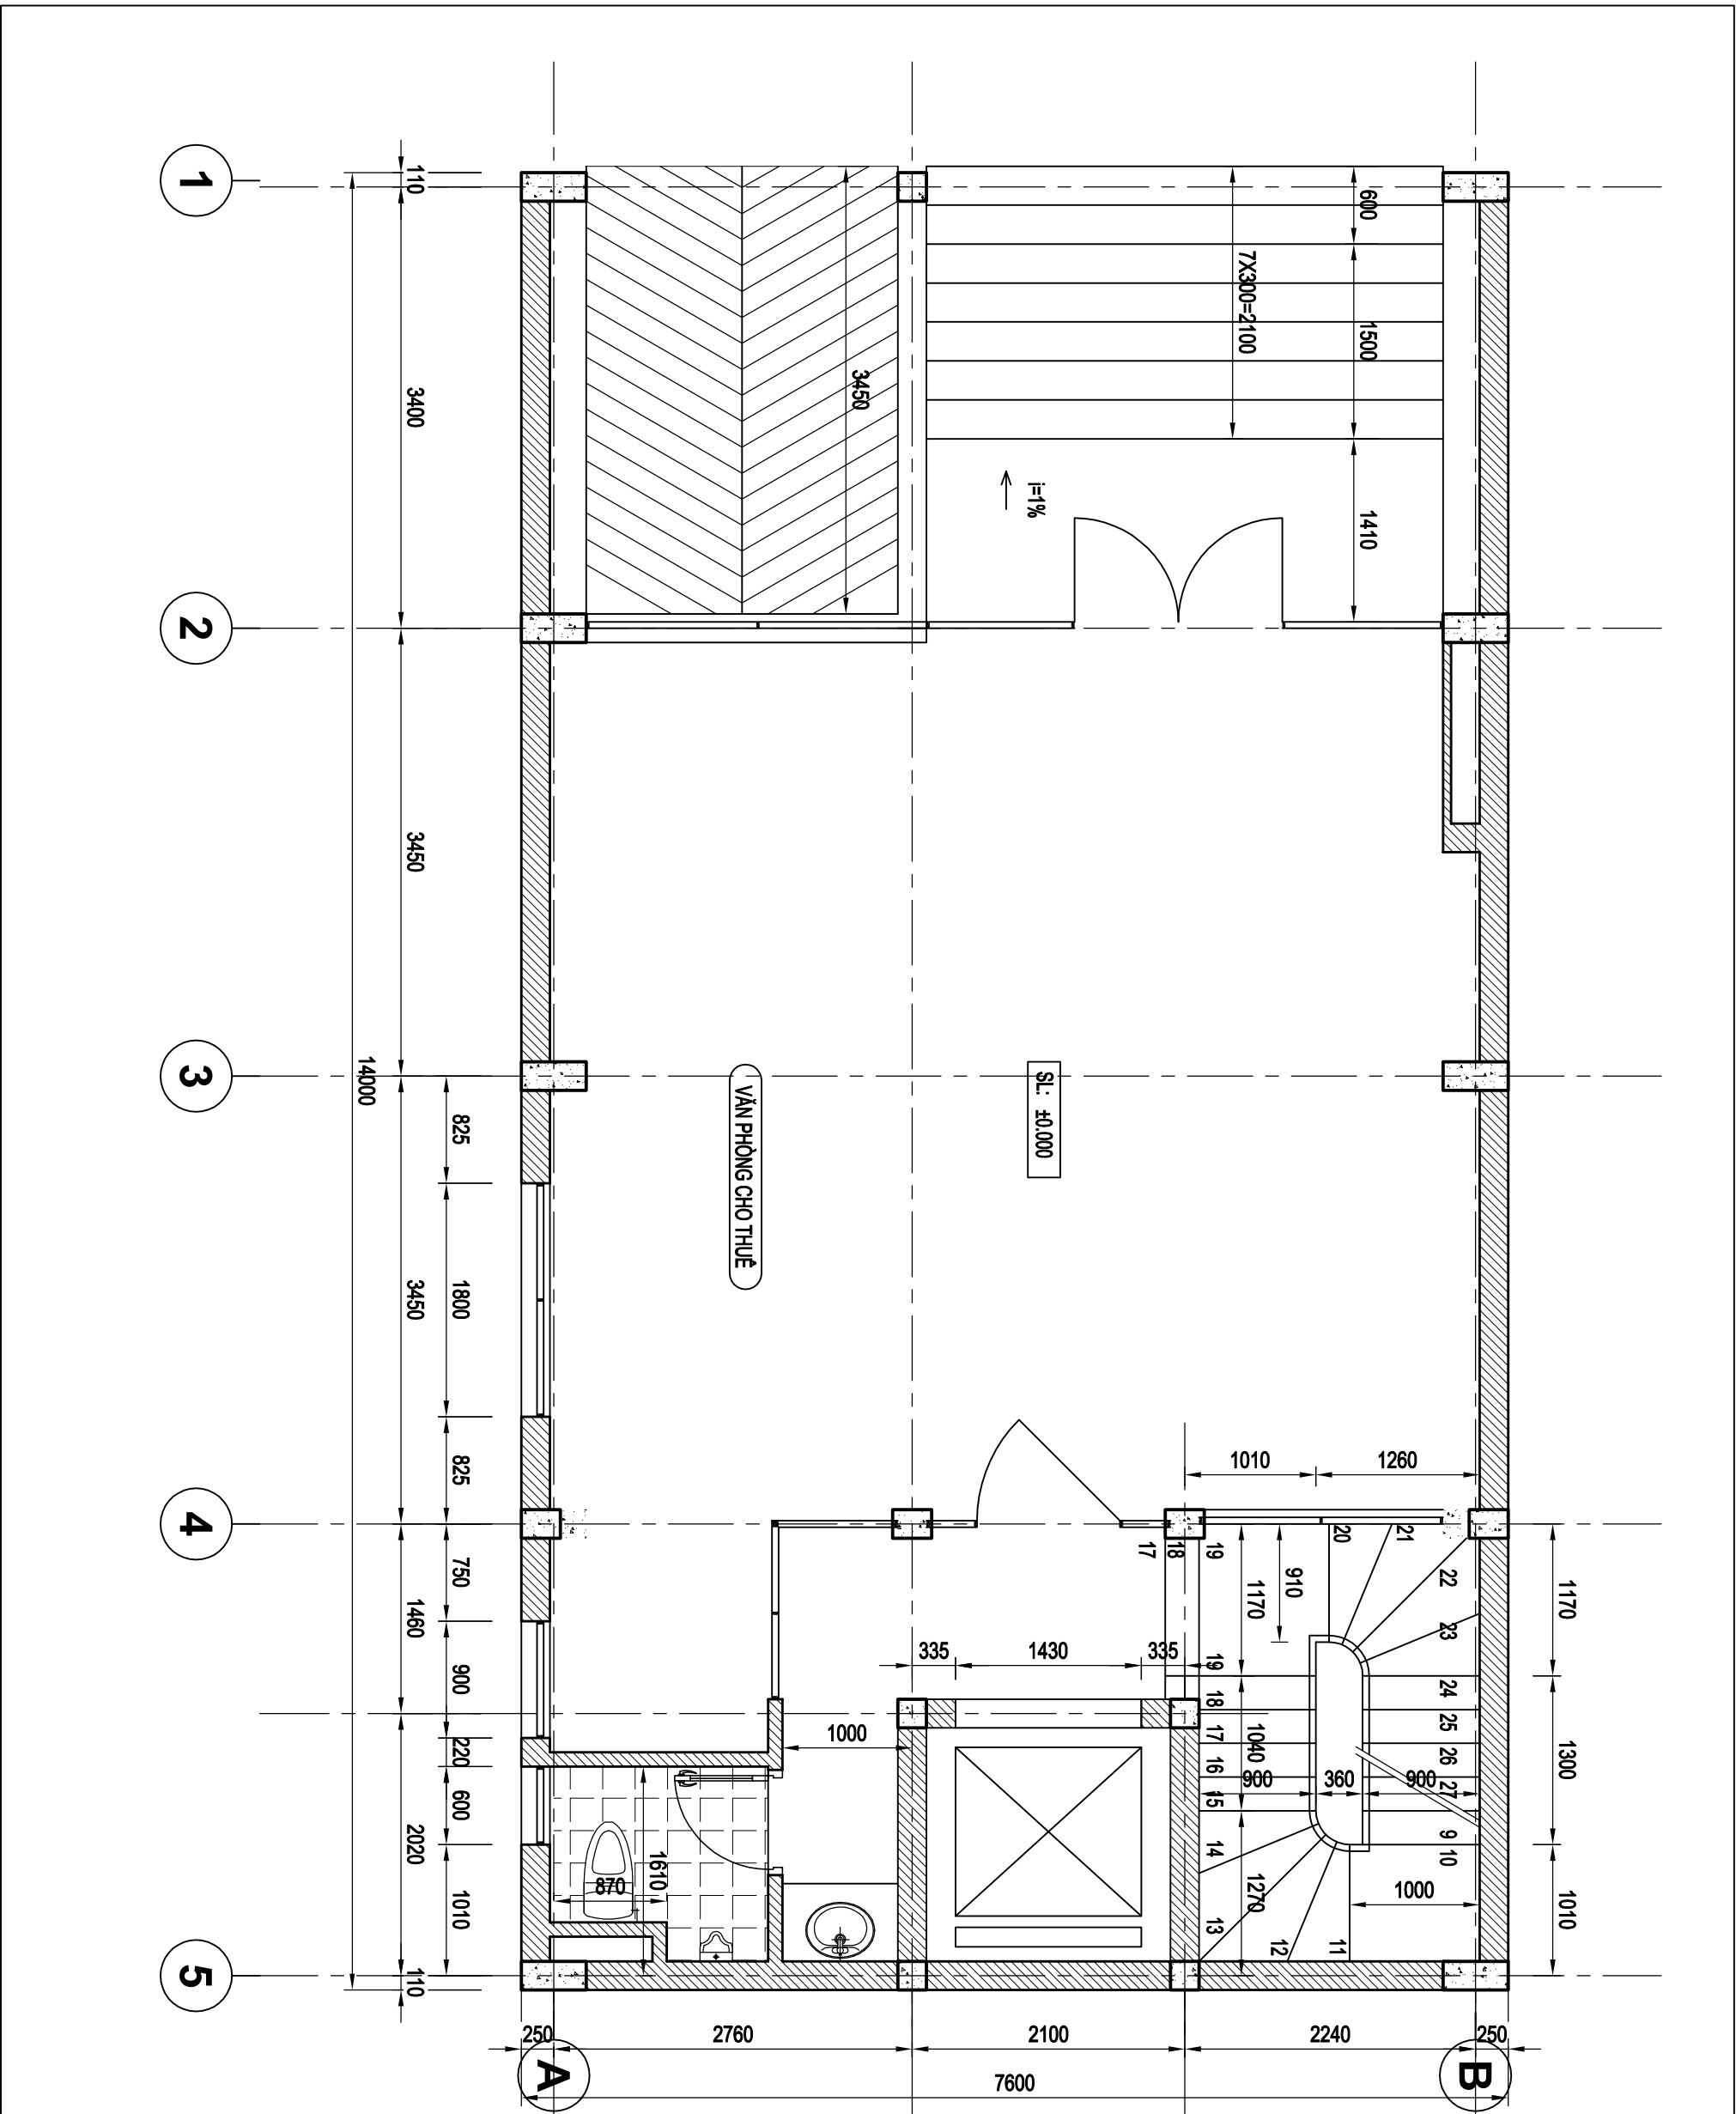

CHỦ ĐẦU TƯ:	
CÔNG TRÌNH:	
HANG MỤC:	
ĐỊA ĐIỂM:	
HỒ SƠ TK BẢN VẼ THI CÔNG	
CƠ QUAN THIẾT KẾ:	
  CADVIET - ĐIỆN BÀN CAD LỚN NHẤT VIỆT NAM Địa chỉ: http://www.cadviet.com.vn email: vanhan@cadviet.com	
GIẢI ĐỌC:	
TÊN GIẢI ĐỌC:	
CHỦ NHIỆM DỰ ÁN:	
TÊN CHỦ NHIỆM DỰ ÁN:	
CHỦ TRÌ THIẾT KẾ:	
THS. KTS. NGUYỄN HOÀNH	
THIẾT KẾ:	
THS. KTS. NGUYỄN HOÀNH	
VẼ:	
THS. KTS. NGUYỄN HOÀNH	
QUẢN LÝ KỸ THUẬT:	
THS. KTS. NGUYỄN THU HẰNG	
TÊN BẢN VẼ:	
MẶT BẰNG TẦNG 1	
SỬA ĐỔI - BỔ XÚNG	
TỶ LỆ	1/50
KÝ HIỆU BẢN VẼ	KT-02
HOÀN THÀNH	2012