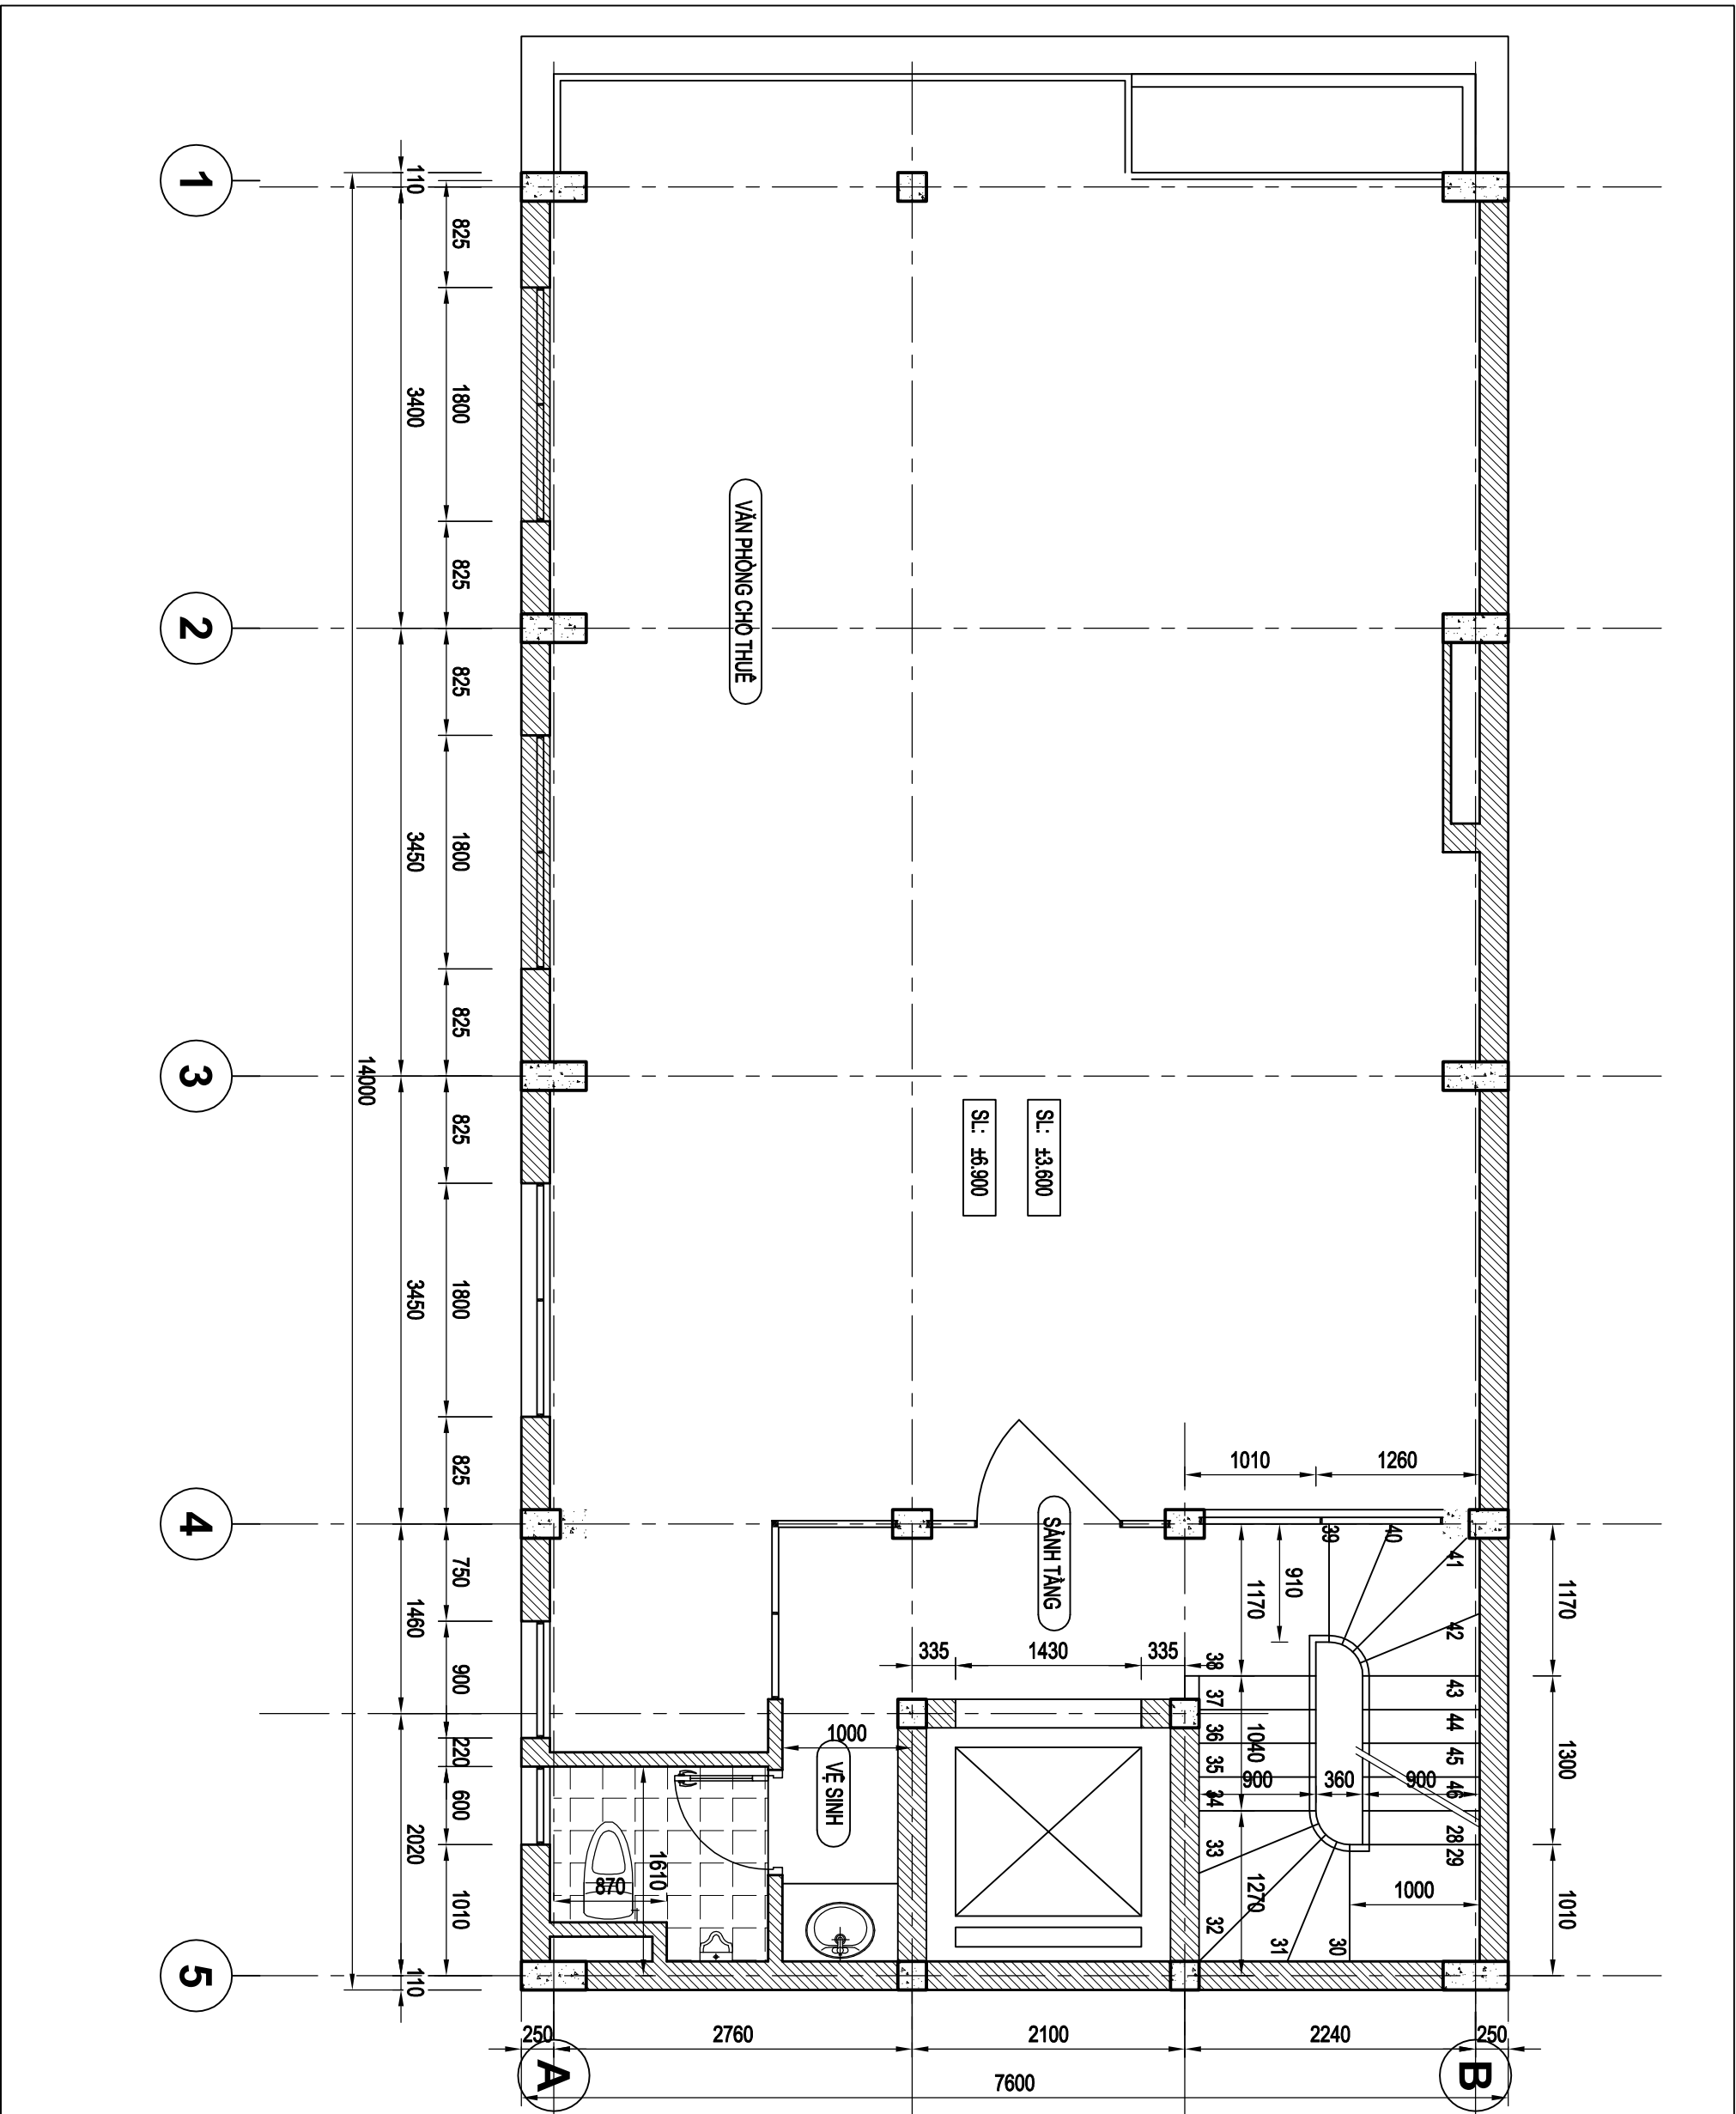

CHỦ ĐẦU TƯ:	
CÔNG TRÌNH:	
HẠNG MỤC:	
ĐỊA ĐIỂM:	
HỒ SƠ TK BẢN VẼ THI CÔNG	
CƠ QUAN THIẾT KẾ:	
CADVIET - ĐIỆN BÀN CAD LỚN NHẤT VIỆT NAM Địa chỉ: http://www.cadviet.com.vn email: vanhan@cadviet.com	
GIÁM ĐỐC:	
TÊN GIÁM ĐỐC:	
CHỦ NHIỆM DỰ ÁN:	
TÊN CHỦ NHIỆM DỰ ÁN:	
CHỦ TRÌ THIẾT KẾ:	
THS. KTS. NGUYỄN HOÀNH	
THIẾT KẾ:	
THS. KTS. NGUYỄN HOÀNH	
VẼ:	
THS. KTS. NGUYỄN HOÀNH	
QUẢN LÝ KỸ THUẬT:	
THS. KTS. NGUYỄN THU HẰNG	
TÊN BẢN VẼ:	
MẶT BẰNG TẦNG 3	
SỬA ĐỔI - BỔ XÚNG	
TỶ LỆ	1/50
KÝ HIỆU BẢN VẼ	KT-04
HOÀN THÀNH	2012