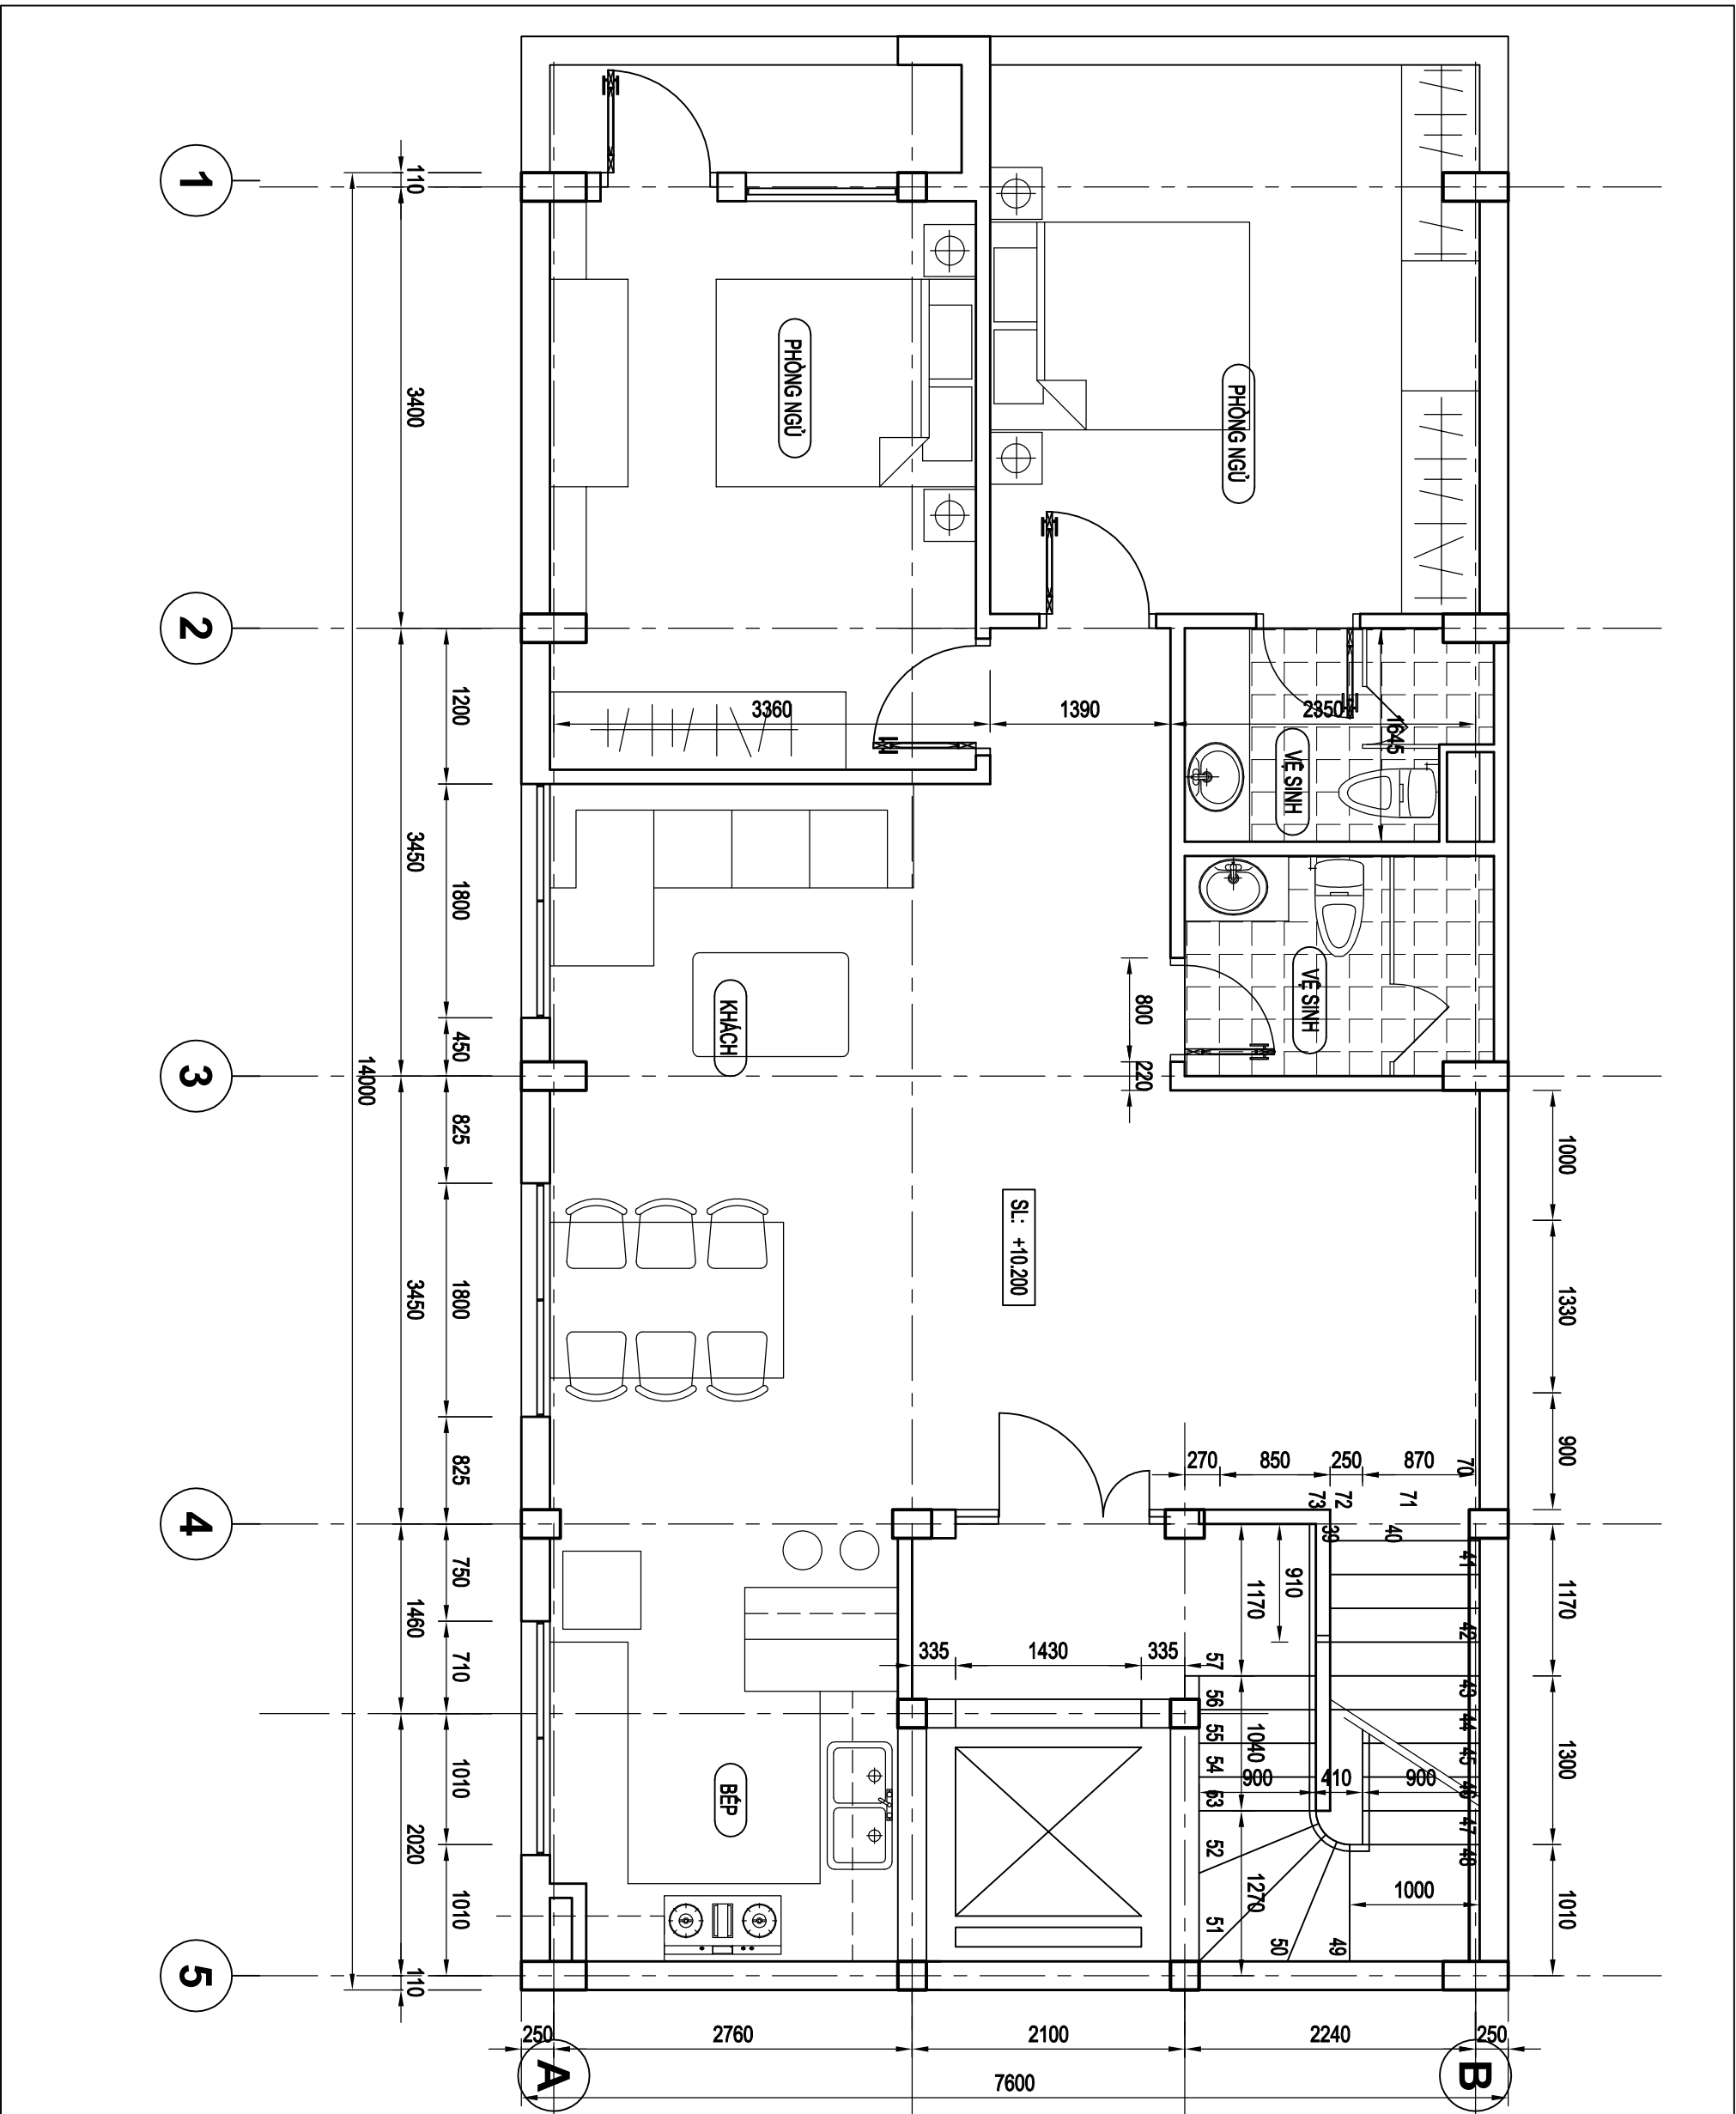

CHỦ ĐẦU TƯ:	
CÔNG TRÌNH:	
HANG MỤC:	
ĐỊA ĐIỂM:	
HỒ SƠ TK BẢN VẼ THI CÔNG	
CƠ QUAN THIẾT KẾ:	
CADVIET - DIỆN BÀN CAD LỚN NHẤT VIỆT NAM Địa chỉ: http://www.cadviet.com.vn email: vn.cad@cadviet.com	
GIÁM ĐỐC:	
TÊN GIÁM ĐỐC:	
CHỦ NHIỆM DỰ ÁN:	
TÊN CHỦ NHIỆM DỰ ÁN:	
CHỦ TRƯ THIẾT KẾ:	
TÊN CHỦ NHIỆM HOÀNH	
THIẾT KẾ:	
THS. KTS. NGUYỄN HOÀNH	
VẼ:	
THS. KTS. NGUYỄN HOÀNH	
QUẢN LÝ KỸ THUẬT:	
THS. KTS. NGUYỄN THU HẰNG	
TÊN BẢN VẼ:	
MẶT BẰNG TẦNG 4	
SỬA ĐỔI - BỔ XUNG	
TỶ LỆ	1/50
KÝ HIỆU BẢN VẼ	KT-05
HOÀN THÀNH	2012