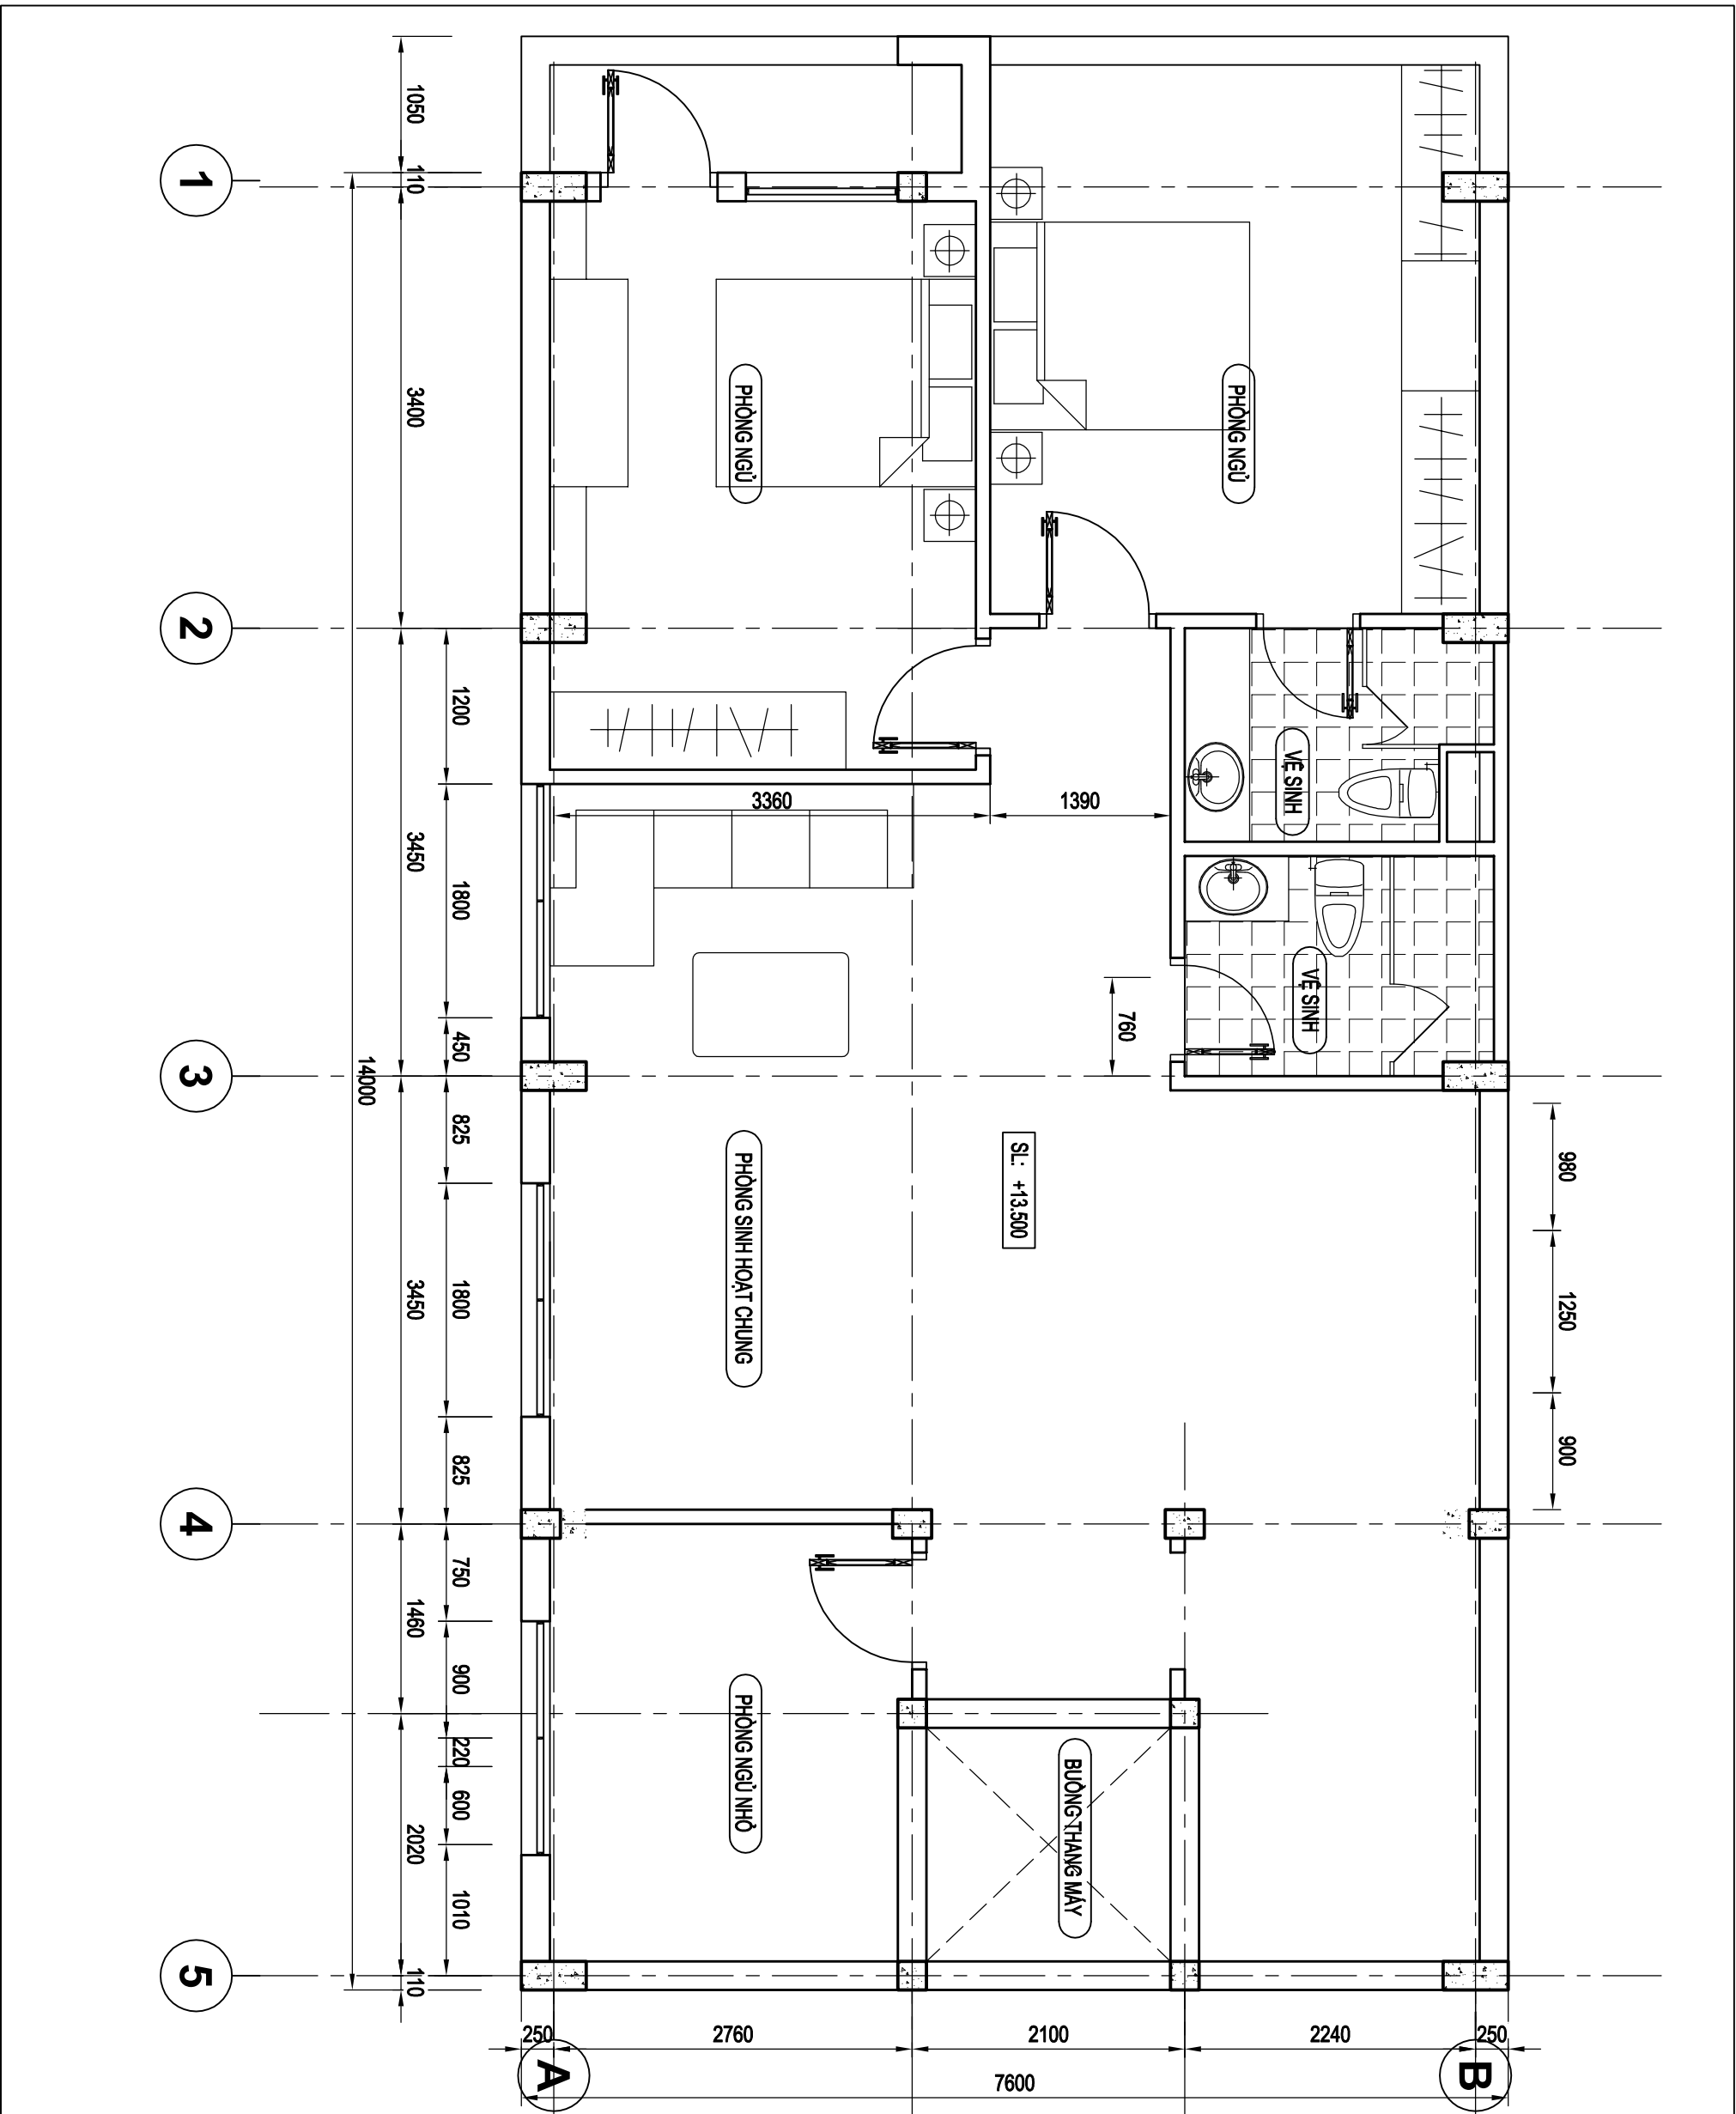

CHỦ ĐẦU TƯ:	
CÔNG TRÌNH:	
HANG MỤC:	
ĐỊA ĐIỂM:	
HỒ SƠ TK BẢN VẼ THI CÔNG	
CƠ QUAN THIẾT KẾ:	
  CADVIET - DIỆN BÀN CAD LỚN NHẤT VIỆT NAM Địa chỉ: http://www.cadviet.com.vn email: vninfo@cadviet.com	
GIÁM ĐỐC:	
TÊN GIÁM ĐỐC:	
CHỦ NHIỆM DỰ ÁN:	
TÊN CHỦ NHIỆM DỰ ÁN:	
CHỦ TRÌ THIẾT KẾ:	
THS. KTS. NGUYỄN HOÀNH	
THIẾT KẾ:	
THS. KTS. NGUYỄN HOÀNH	
VẼ:	
THS. KTS. NGUYỄN HOÀNH	
QUẢN LÝ KỸ THUẬT:	
THS. KTS. NGUYỄN THU HẰNG	
TÊN BẢN VẼ:	
MẶT BẰNG TẦNG 5	
SỬA ĐỔI - BỔ XUNG	
TỶ LỆ	
1/50	
KÝ HIỆU BẢN VẼ	KT-06
HOÀN THÀNH	2012