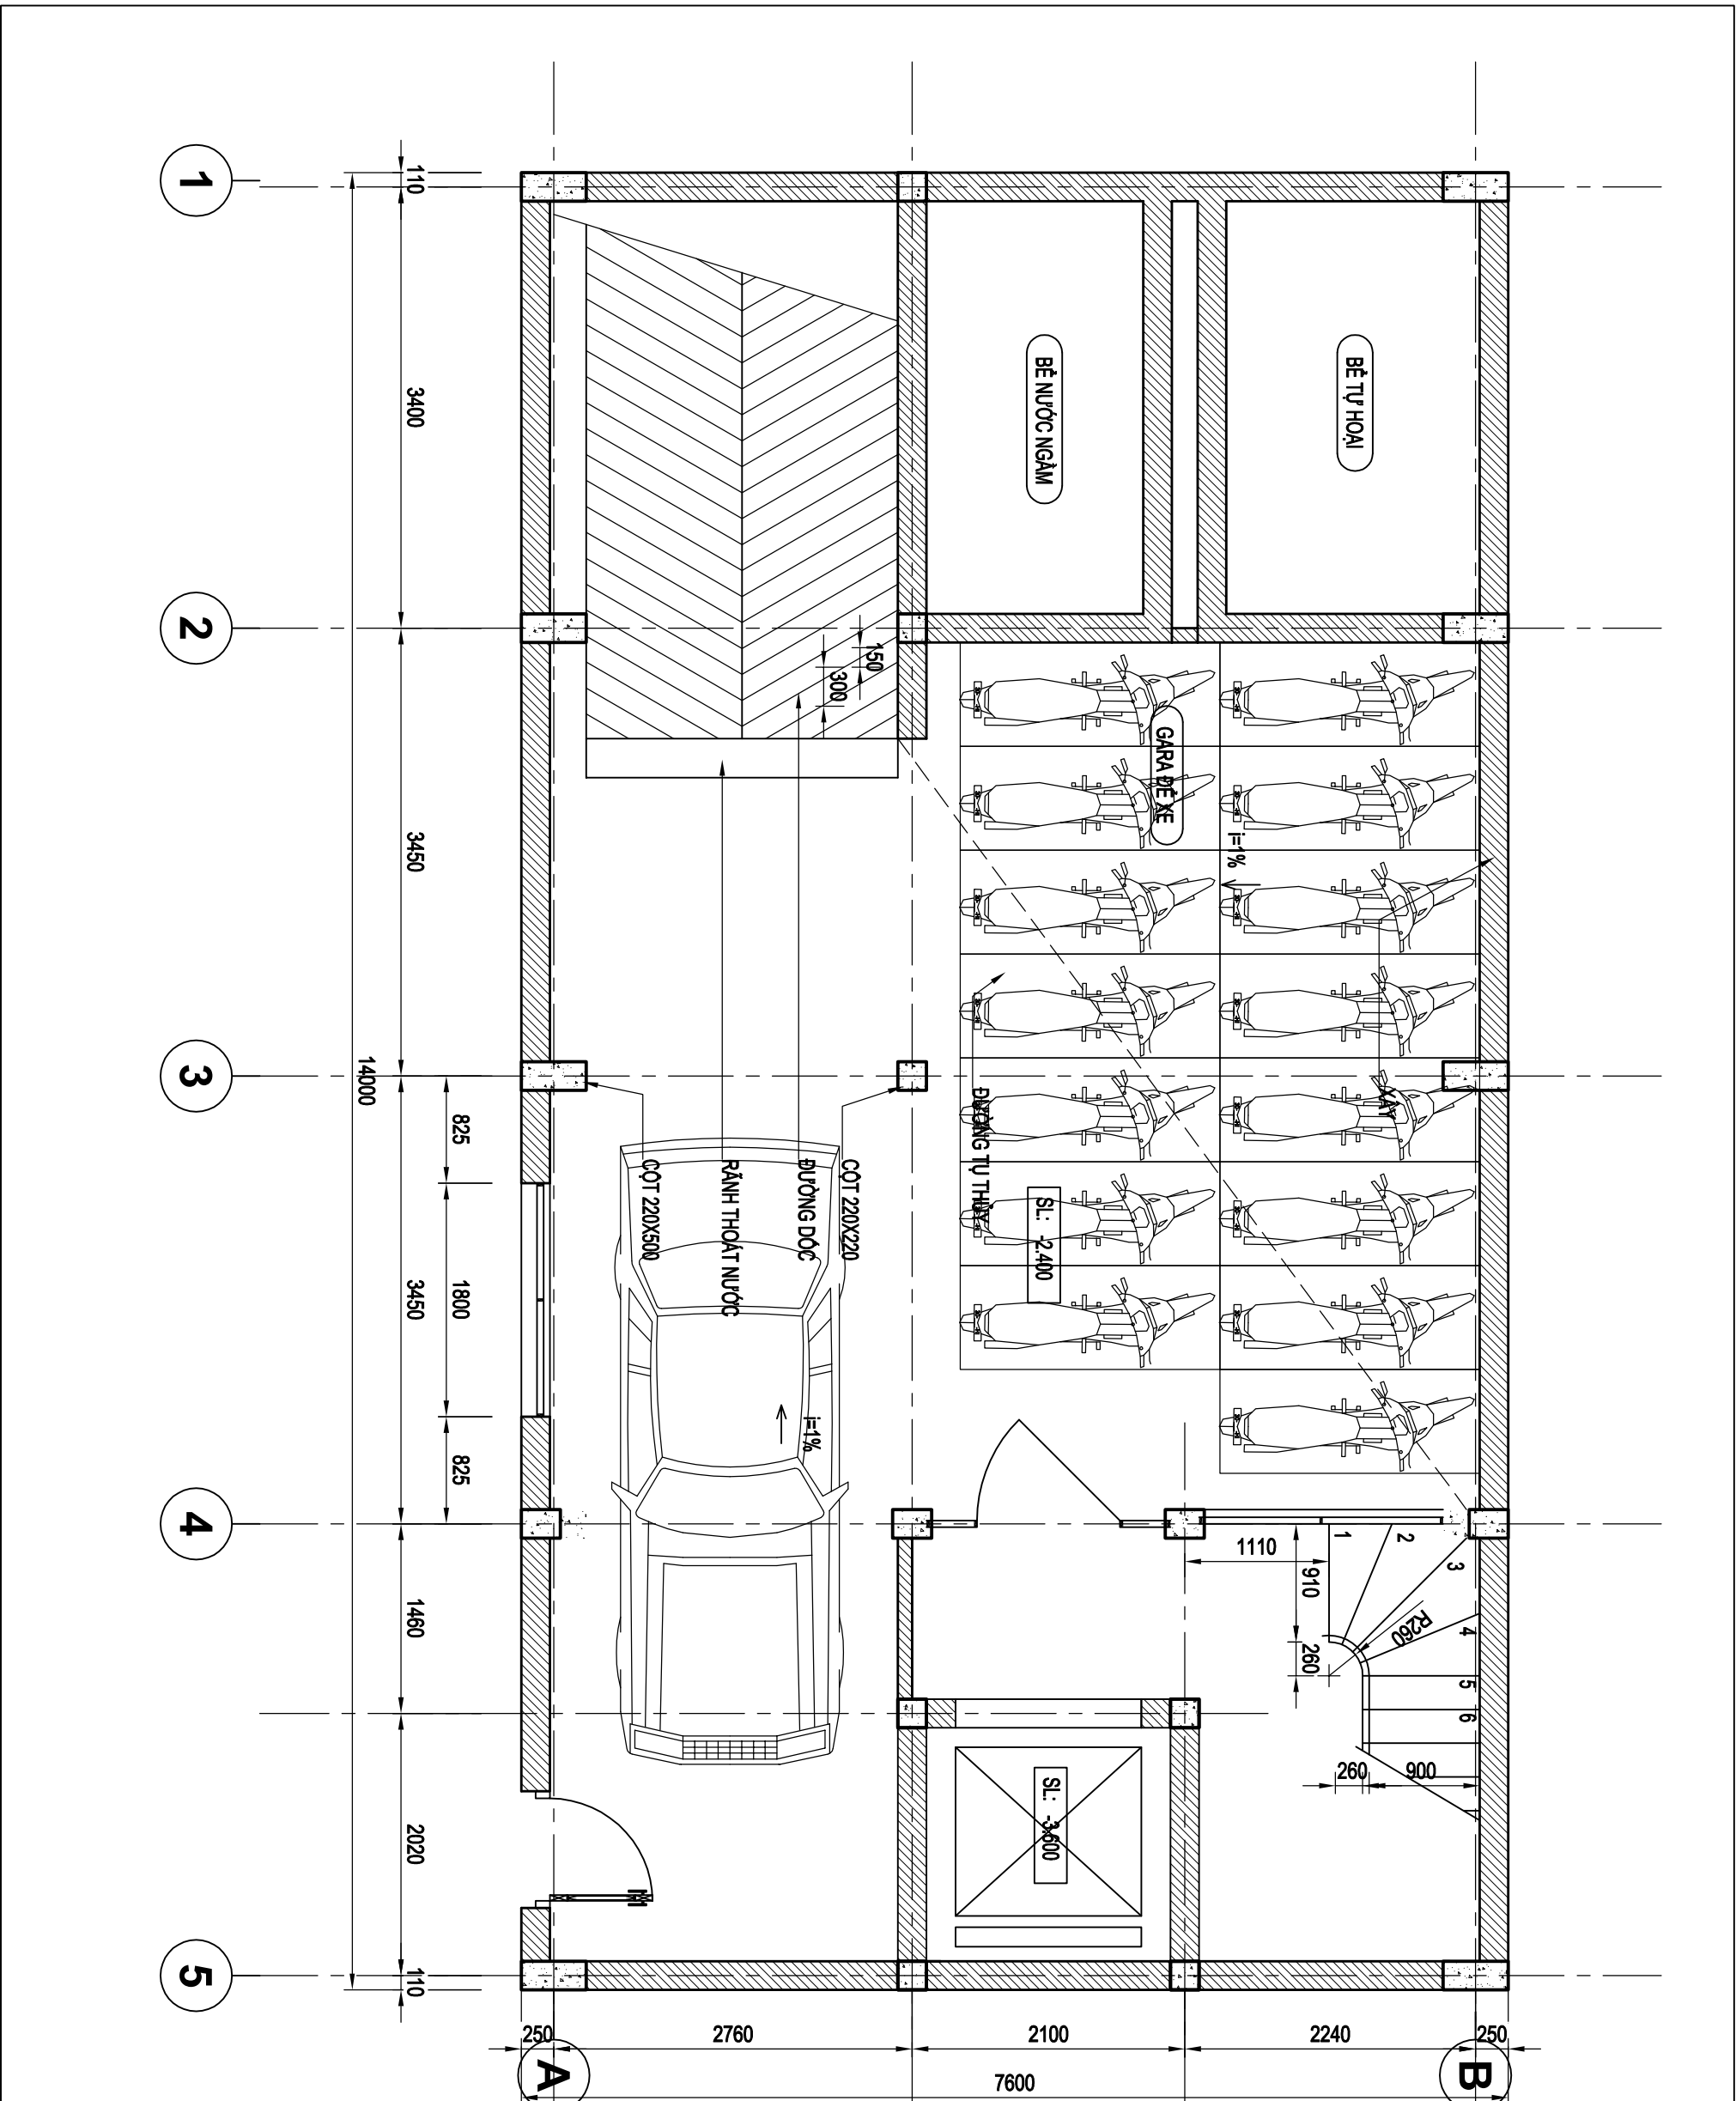

CHỦ ĐẦU TƯ:

CÔNG TRÌNH:

HANG MỤC:

ĐỊA ĐIỂM:

HỒ SƠ TK BẢN VẼ THI CÔNG

CƠ QUAN THIẾT KẾ:

macadmat.com
CADVIET - ĐIỆN BÀN CAD LỚN NHẤT VIỆT NAM
Địa chỉ: <http://www.cadviet.com.vn/>
Email: vanthanh@cadviet.com

GIÁM ĐỐC:

TÊN GIÁM ĐỐC:

CHỦ NHIỆM DỰ ÁN:

TÊN CHỦ NHIỆM DỰ ÁN:

CHỦ TRƯ THIẾT KẾ:

THS. KTS. NGUYỄN HOÀNH

THIẾT KẾ:

THS. KTS. NGUYỄN HOÀNH

VẼ:

THS. KTS. NGUYỄN HOÀNH

QUẢN LÝ KỸ THUẬT:

THS. KTS. NGUYỄN THU HÀNG

TÊN BẢN VẼ:

MẶT BẰNG TẦNG HẦM

SỬA ĐỔI - BỔ XÚNG

TỶ LỆ 1/50

KÝ HIỆU BẢN VẼ **KT-01**

HOÀN THÀNH 2012