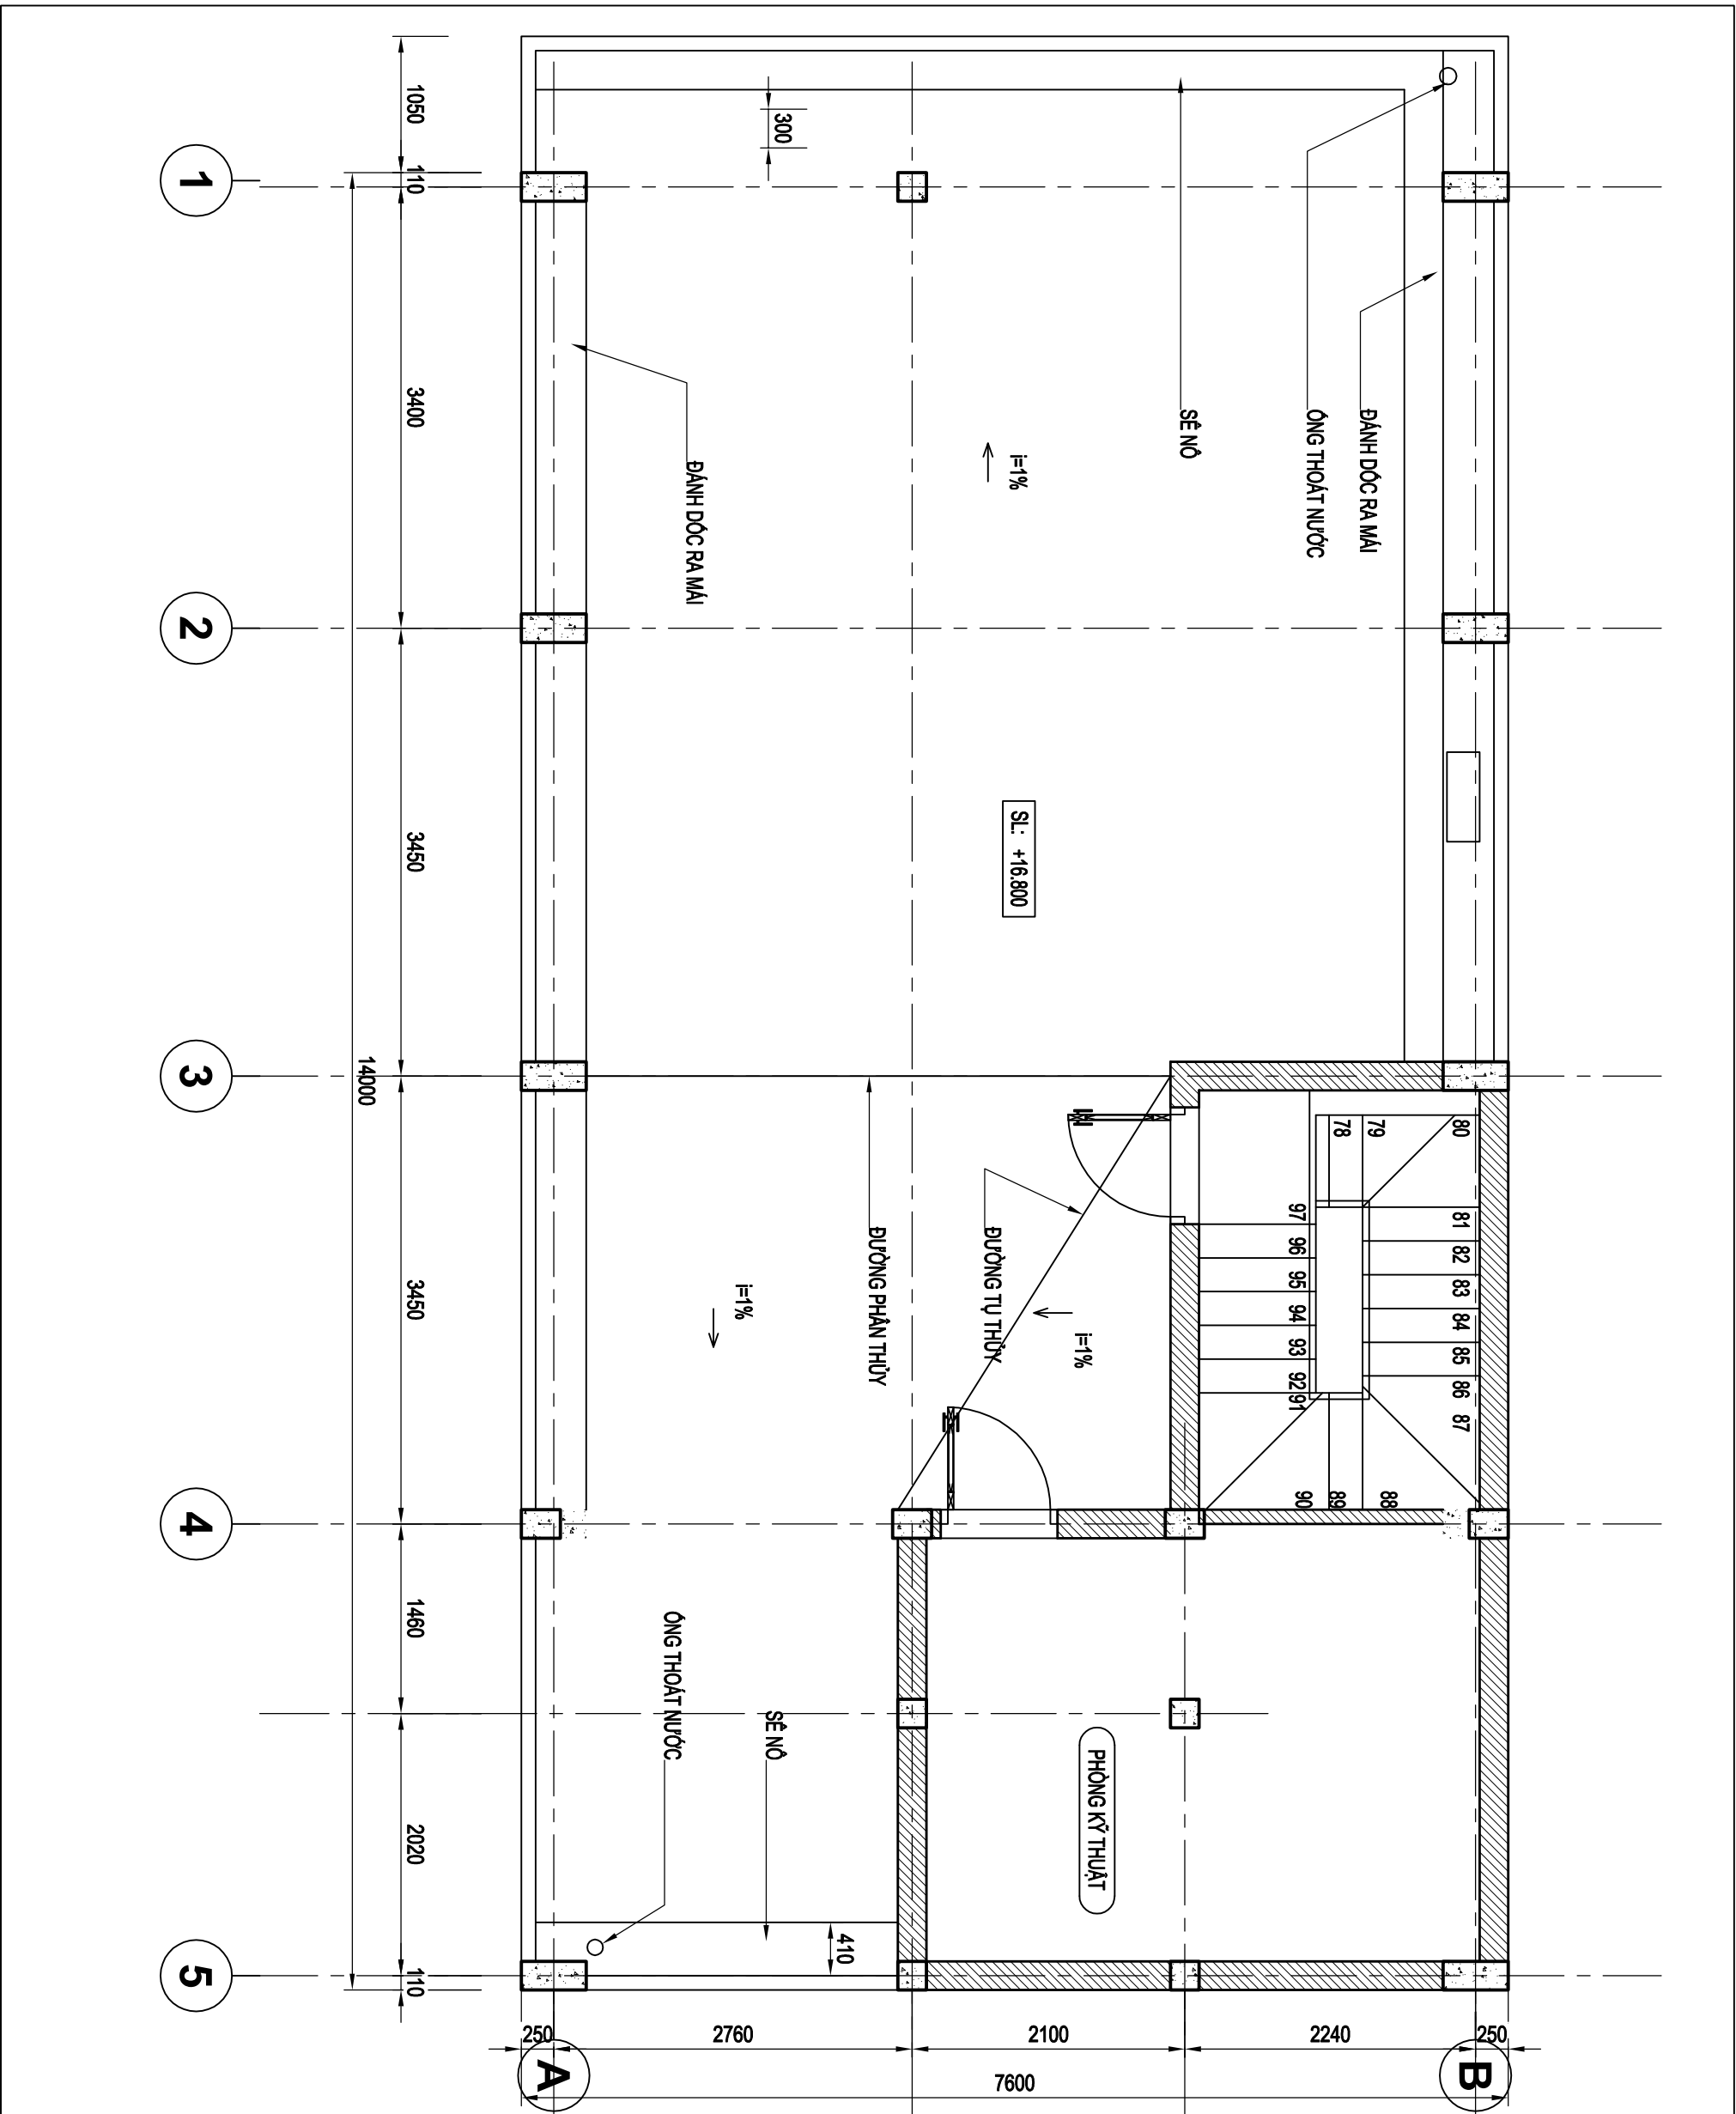

CHỦ ĐẦU TƯ:

CÔNG TRÌNH:

HANG MỤC:

ĐỊA ĐIỂM:

HỒ SƠ TK BẢN VẼ THI CÔNG

CƠ QUAN THIẾT KẾ:

CADVIET - ĐIỆN BÀN CAD LỚN NHẤT VIỆT NAM

GIÁM ĐỐC:

TÊN GIÁM ĐỐC:

CHỦ NHIỆM DỰ ÁN:

TÊN CHỦ NHIỆM DỰ ÁN:

CHỦ TRÌ THIẾT KẾ:

THS. KTS. NGUYỄN HOÀNH

THIẾT KẾ:

THS. KTS. NGUYỄN HOÀNH

VẼ:

THS. KTS. NGUYỄN HOÀNH

QUẢN LÝ KỸ THUẬT:

THS. KTS. NGUYỄN THU HÀNG

TÊN BẢN VẼ:

MẶT BẰNG TUM

SỬA ĐỔI - BỔ XUNG

TỶ LỆ 1/50

KỶ HIỆU BẢN VẼ **KT-07**

HOÀN THÀNH 2012