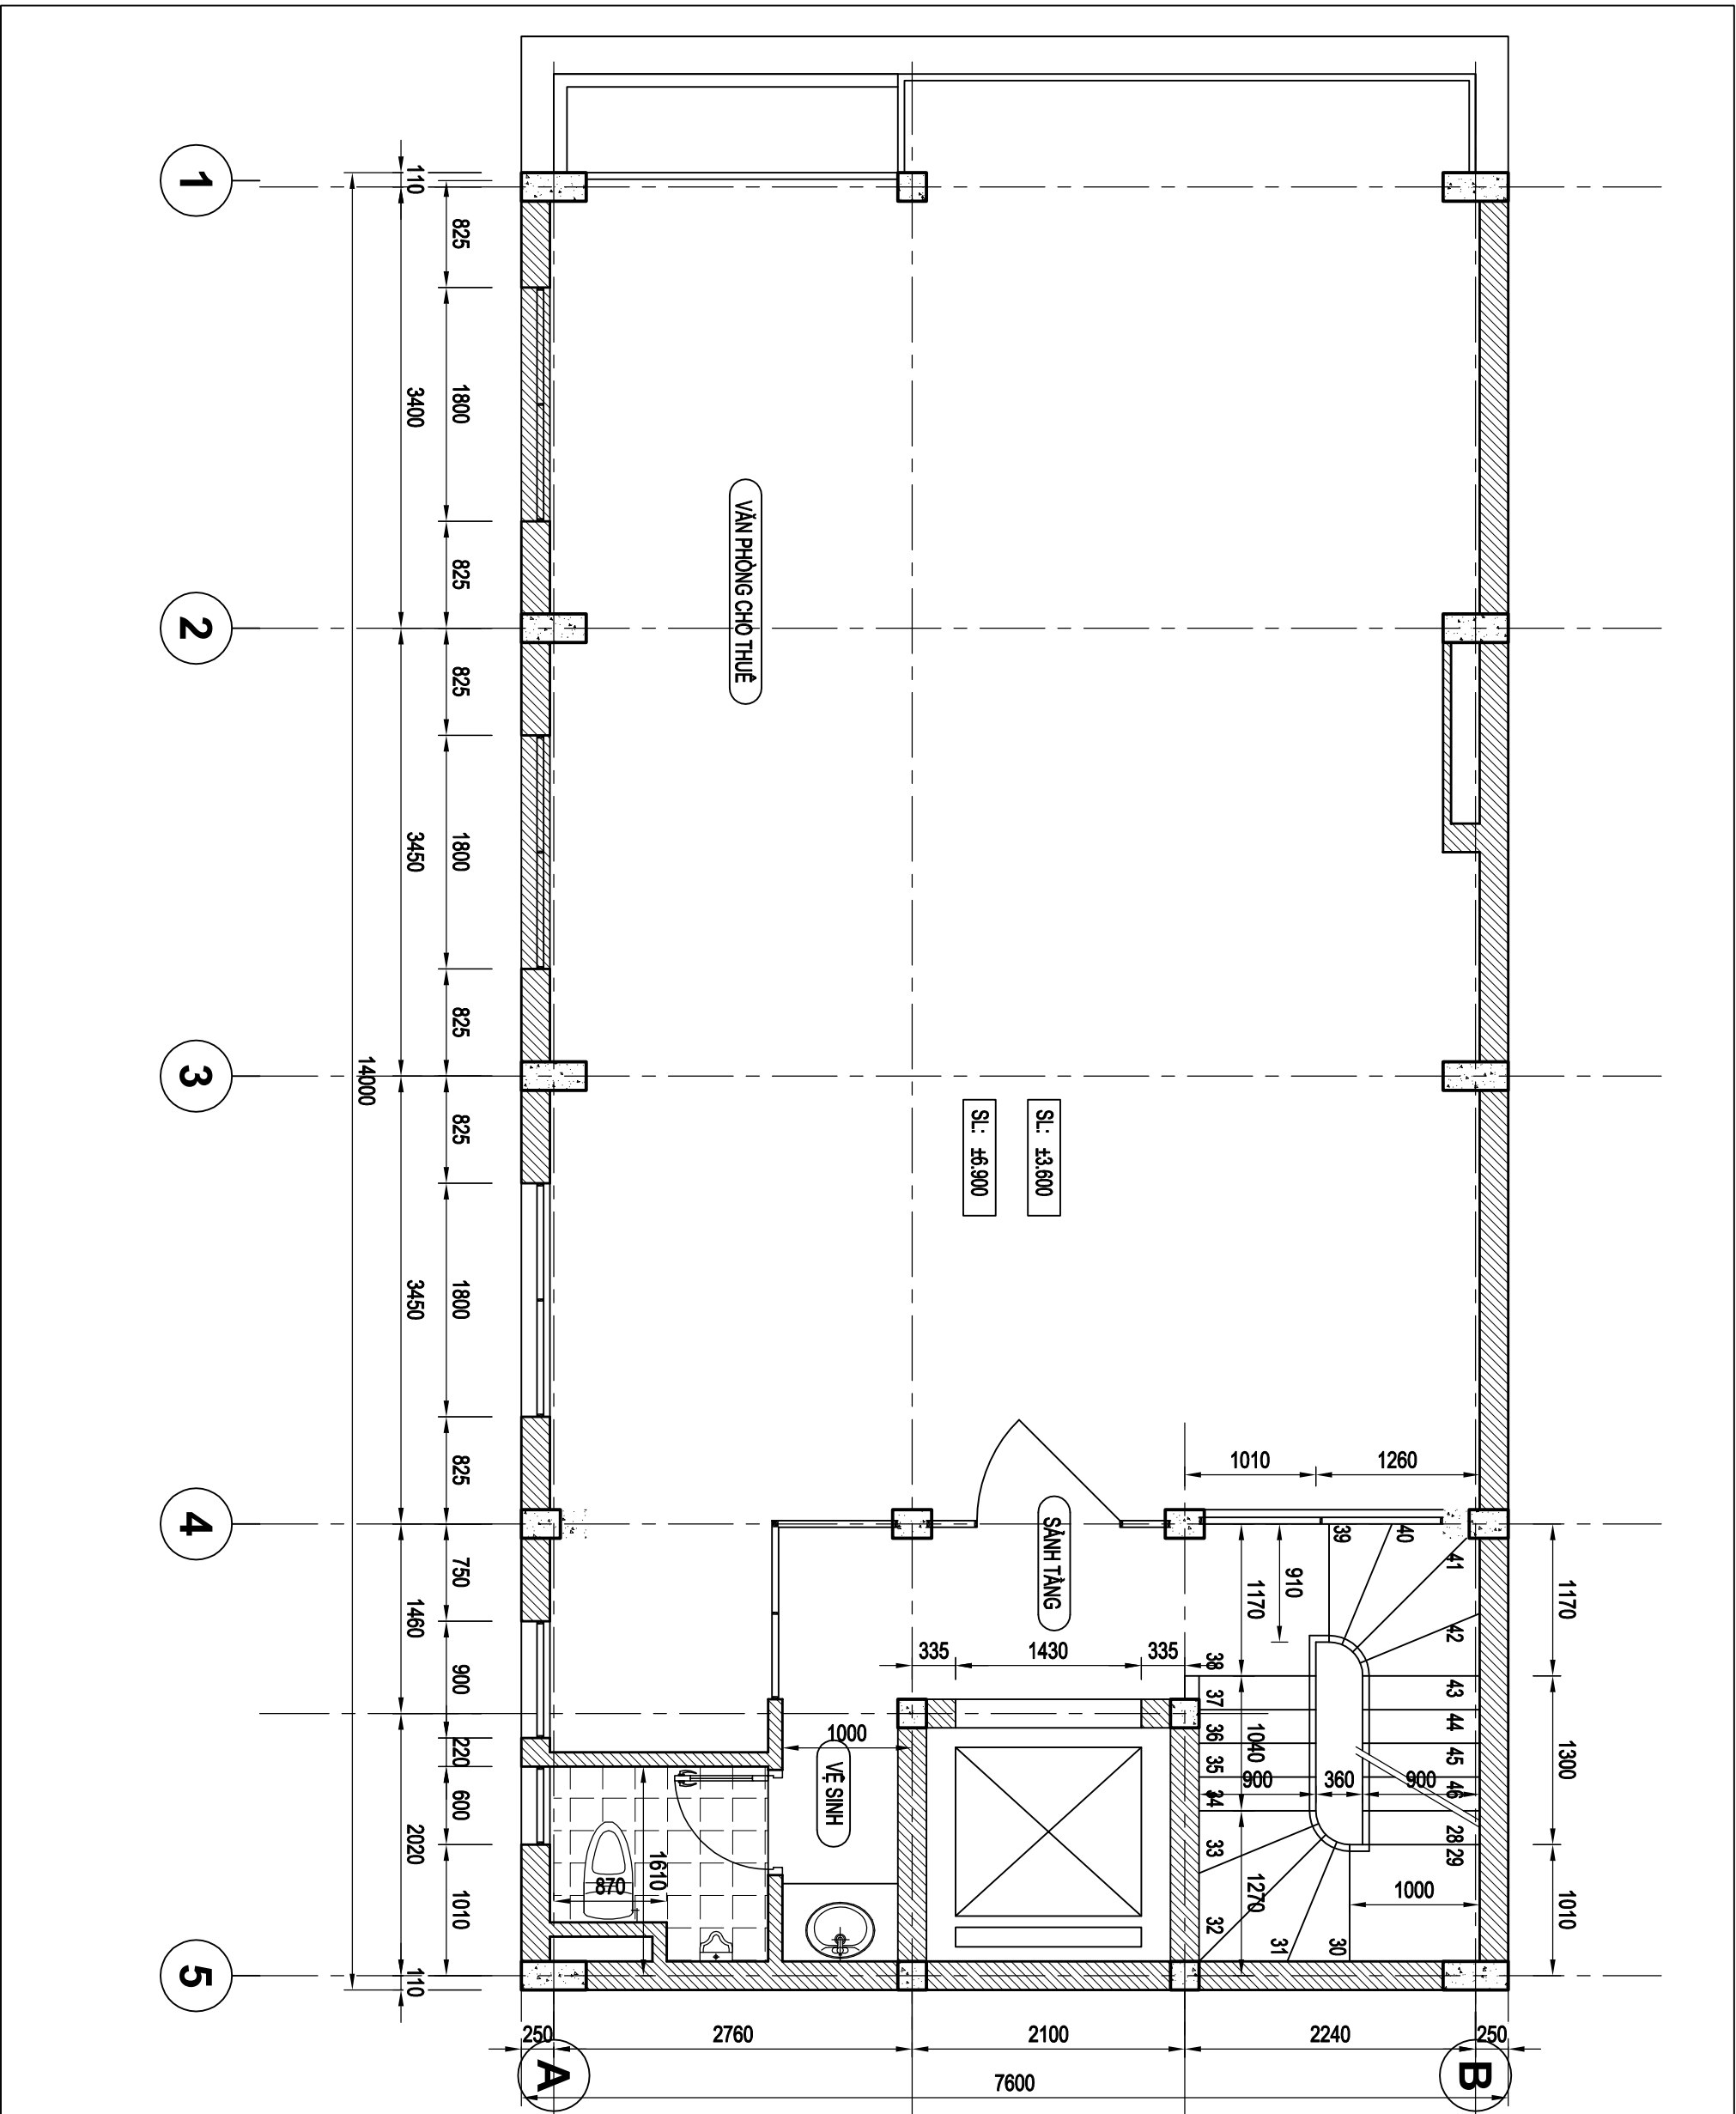

CHỦ ĐẦU TƯ:	
CÔNG TRÌNH:	
HANG MỤC:	
ĐỊA ĐIỂM:	
HỒ SƠ TK BẢN VẼ THI CÔNG	
CƠ QUAN THIẾT KẾ:	
CADVIET - ĐIỆN BÀN CAD LỚN NHẤT VIỆT NAM Địa chỉ: http://www.cadviet.com.vn email: vanhan@cadviet.com	
GIÁM ĐỐC:	
TÊN GIÁM ĐỐC:	
CHỦ NHIỆM DỰ ÁN:	
TÊN CHỦ NHIỆM DỰ ÁN:	
CHỦ TRÌ THIẾT KẾ:	
TÊN CHỦ NHIỆM DỰ ÁN:	
THIẾT KẾ:	
THS. KTS. NGUYỄN HOÀNH	
VẼ:	
THS. KTS. NGUYỄN HOÀNH	
QUẢN LÝ KỸ THUẬT:	
THS. KTS. NGUYỄN THU HẰNG	
TÊN BẢN VẼ:	
MẶT BẰNG TẦNG 2	
SỬA ĐỔI - BỔ XÚNG	
TỶ LỆ	1/50
KÝ HIỆU BẢN VẼ	KT-03
HOÀN THÀNH	2012